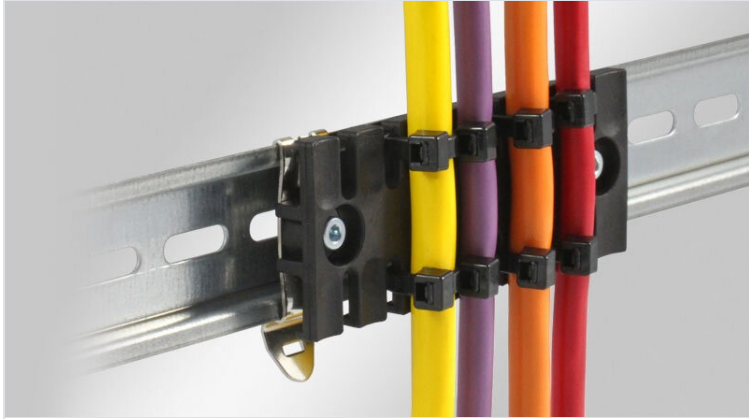

# SF | ZL trekontlastingsplaten

steekbaar op 35 mm montagerails vorm H

WE  
CONTROL  
COMPONENTS

[Bestel direct online @ CC Nederland »](#)

Voor aanvragen uit België [klik hier »](#)

The strain relief plate SF|ZL is used for assembly on 35 mm DIN rails. It can be used for strain relief of cables and conduits.

The SF|ZL range is based upon the [strain relief plate ZL](#), which is mounted on snap-in mounting feet for 35 mm DIN rails.

## Specificaties

<b>Materiaal</b>	Polyamide Klikbevestigingsvoet: Verenstaal
<b>Vlam klasse</b>	UL94-V0, zelfdovend
<b>Temperatuur</b>	-40 C° tot 140 C°
<b>Eigenschappen</b>	zonder siliconen, halogeenvrij
<b>Montage type</b>	Snap-in

## Voordelen

- Trekontlasting conform EN 62444
- Snelle en eenvoudige assemblage
- Kosten efficiënte oplossing
- Hoge kabeldichtheid
- Veelzijdig inzetbaar