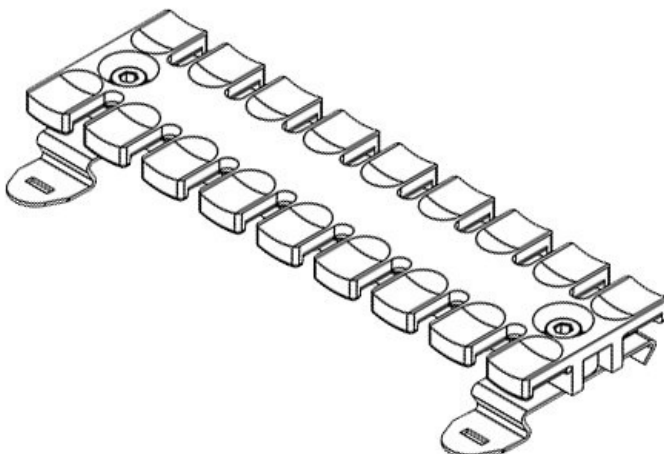

Art.nr.	32357	Montage	11,4 mm
EAN	4251269301	hoogte	
	308	Aantal tanden	9
Aantal	10		
Voor aantal	9		
kabels			
Lengte	139,5 mm		
Breedte	51,7 mm		
Hoogte	16 mm