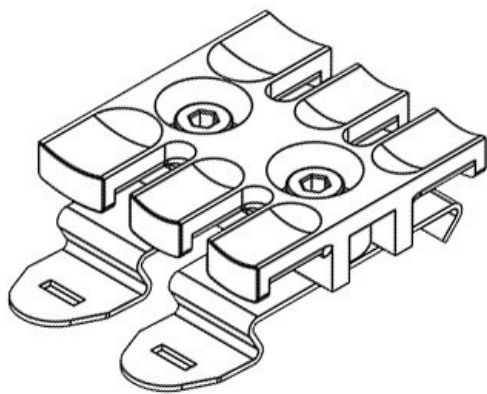

Producttypes en maten

SF|ZL 39

Art.nr.	32351	Montage	11,4 mm
EAN	4251269301	hoogte	
	247	Aantal tanden	3
Aantal	10		
Voor aantal	3		
kabels			
Lengte	38,5 mm		
Breedte	51,7 mm		
Hoogte	16 mm