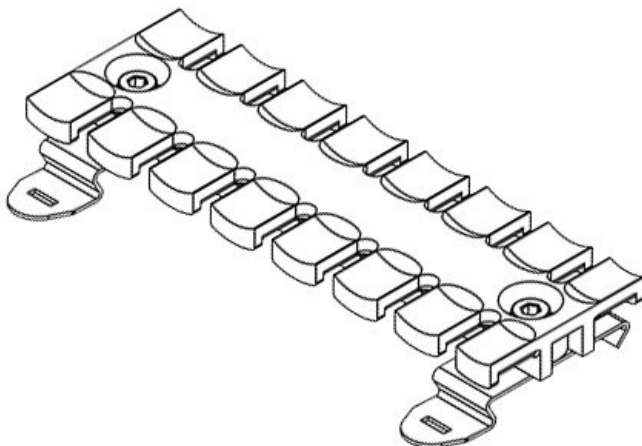

Art.nr.	32356	Montage	11,4 mm
EAN	4251269301	hoogte	
	292	Aantal tanden	8
Aantal	10		
Voor aantal	8		
kabels			
Lengte	121 mm		
Breedte	51,7 mm		
Hoogte	16 mm		

SF|ZL 140