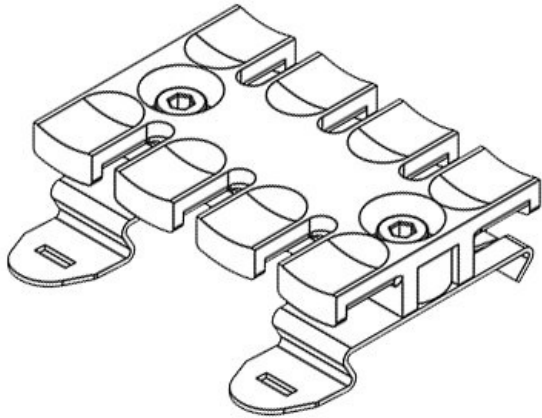

SF|ZL 60

Art.nr.	32352	Montage	11,4 mm
EAN	4251269301	hoogte	
	254	Aantal tanden	4
Aantal	10		
Voor aantal	4		
kabels			
Lengte	59,5 mm		
Breedte	51,7 mm		
Hoogte	16 mm